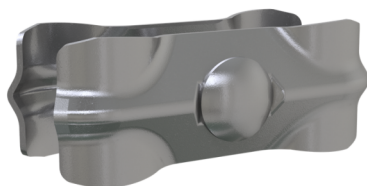

Número de artículo / Article number: **3VB10SV**

EAN / EAN number: 4250384726614  
Categoría de carga / Freight category: A

Seguridad abrazadera de conexión, Espesor de chapa de 5,0 mm

Safety connection clamp, 5,0 mm sheet thickness

## Descripción

Seguridad abrazadera de conexión

Abrazadera de conexión de seguridad para vallas móviles, sólo se puede abrir con herramientas especiales galvanizado

- Espesor de chapa de 5,0 mm

## Item description

Safety connection clamp

Safety connection clamp for mobile fences, can only be opened with special tool

- 5,0 mm sheet thickness

## Datos técnicos

Peso: 0,5 kg  
Dimensiones: 80 mm x 132 mm x 54 mm  
material:  
S235 JR

surface:  
Galvanized