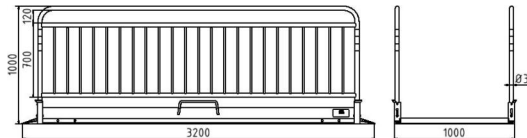

Numéro d'article / Article number: 20283-S

Numéro EAN / EAN number: 4250384740801
Catégorie de fret / Freight category: C

Passerelle en aluminium avec garde-corps de sécurité, Largeur: 1,00 m, Longueur: env. 3,30 m

Aluminium trench bridge with safety railing, Width: 1.00 m, Length: approx 3.30 m

Description de l'article

Passerelle en aluminium avec garde-corps de sécurité

Passerelle en aluminium, Avec balustrades sécurisées pour passer, en toute sécurité, par-dessus des tranchées., , entièrement en aluminium, avec rampe d'accès pour fauteuils roulants, poussettes etc. , le revêtement est en tôle d'aluminium larmée 3/4 mm incl. rampe d'accès, châssis, balustrades et revêtement en aluminium, protection latérale du passage par planches en aluminium, les balustrades sont équipées de bandes réfléchissantes rouge-blanc-rouge, des poignées soudés des deux cotés permettent un maniement ergonomique, quatre angles usinés permettent un transport sûr et un stockage propre, par quatre œillets usinés les ponts sont fixés avec des piquets réf. 30W80 ainsi immobilité garantie , capacité de charge: 200 kg/m²

- Largeur: 1,00 m
- Longueur: env. 3,30 m

Item description

Aluminium trench bridge with safety railing

Aluminium trench bridge

With safety handrail for safe crossing of ditches and canals.

- ·completely made of aluminium
- ·with access ramp for wheelchairs, prams, etc.
- ·floor cover of anti-slip aluminium checker plate (3/4 mm)
- ·skirting of square section and firmly bolted to the supporting construction
- ·the side rails are equipped with red-white-red reflecting stripes and can be folded down for space saving transport and storage
- ·carry handles on both sides allow an ergonomical handling
- ·4 angles for stacking allow a safe transport and storage
- ·bridges can be saved on ground by ground pegs
- ·Load: 200 kg/m²

- Width: 1.00 m
- Length: approx 3.30 m

Technical specifications

Weight: 68 kg

Dimensions: 1160 mm x 3300 mm x 180 mm

material:

aluminum