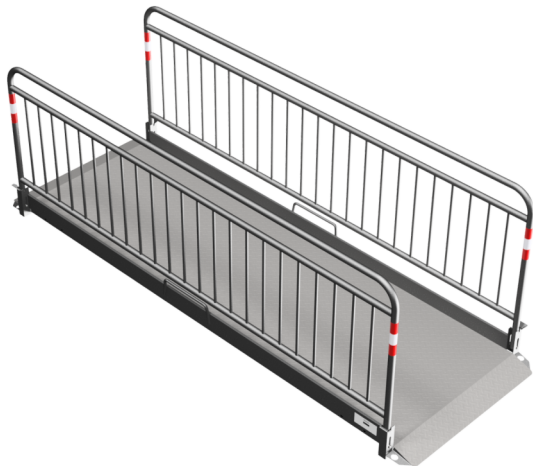

Numéro d'article / Article number: 20283-S

Numéro EAN / EAN number: 4250384740801
Catégorie de fret / Freight category: C

Passerelle en aluminium avec garde-corps de sécurité, Largeur: 1,00 m, Longueur: env. 3,30 m

Aluminium trench bridge with safety railing, Width: 1.00 m, Length: approx 3.30 m

Description de l'article

Passerelle en aluminium avec garde-corps de sécurité

Passerelle en aluminium, Avec balustrades sécurisées pour passer, en toute sécurité, par-dessus des tranchées., , entièrement en aluminium, avec rampe d'accès pour fauteuils roulants, poussettes etc. , le revêtement est en tôle d'aluminium larmée 3/4 mm incl. rampe d'accès, châssis, balustrades et revêtement en aluminium, protection latérale du passage par planches en aluminium, les balustrades sont équipées de bandes réfléchissantes rouge-blanc-rouge, des poignées soudés des deux cotés permettent un maniement ergonomique, quatre angles usinés permettent un transport sûr et un stockage propre, par quatre œillets usinés les ponts sont fixés avec des piquets réf. 30W80 ainsi immobilité garantie , capacité de charge: 200 kg/m²

- Largeur: 1,00 m
- Longueur: env. 3,30 m

Item description

Aluminium trench bridge with safety railing

Aluminium trench bridge

With safety handrail for safe crossing of ditches and canals.

- completely made of aluminium
- with access ramp for wheelchairs, prams, etc.
- floor cover of anti-slip aluminium checker plate (3/4 mm)
- skirting of square section and firmly bolted to the supporting construction
- the side rails are equipped with red-white-red reflecting stripes and can be folded down for space saving transport and storage
- carry handles on both sides allow an ergonomical handling
- 4 angles for stacking allow a safe transport and storage
- bridges can be saved on ground by ground pegs
- Load: 200 kg/m²