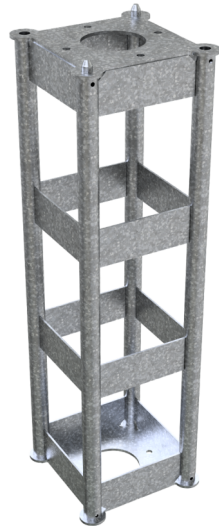

Article number / Artikelnummer: 70840

EAN number / EAN: 4250384749590  
Freight category / Frachtkategorie: A

Centerpiece, hauteur de l'élément: 1,25 m

Mittelstück, Elementhöhe: 1,25 m

### Item description

Centerpiece

Middle piece  
to combine with end-piece steel construction in various lengths  
mounting with other end pieces by centering pin quite easy, to  
assure that  
assembling by bores in ground plates is easy to make  
galvanised

- hauteur de l'élément: 1,25 m

### Artikeltext

Mittelstück

Mittelstück  
zur Kombination mit Endstücken. Stahlkonstruktion in  
verschiedenen Längen  
zur Aufnahme von hohen Lasten. Die Montage mehrerer  
Elemente  
miteinander und mit den Endstücken wird durch Zentrierzapfen  
vereinfacht  
und lagerichtig positioniert, sodass die eigentliche Verbindung  
durch  
Bohrungen in den Grundplatten leicht durchgeführt werden  
kann.  
Ausführung: verzinkt