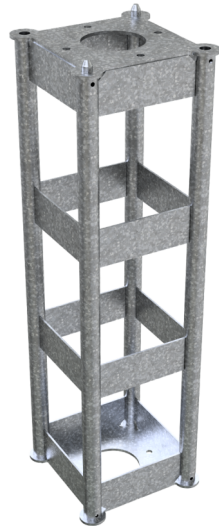

Artikelnummer / Article number: 70840

EAN / EAN number: 4250384749590  
Frachtkategorie / Freight category: A

Mittelstück, Elementhöhe: 1,25 m

Centerpiece, hauteur de l'élément: 1,25 m

### Artikeltext

Mittelstück

Mittelstück zur Kombination mit Endstücken. Stahlkonstruktion in verschiedenen Längen zur Aufnahme von hohen Lasten. Die Montage mehrerer Elemente miteinander und mit den Endstücken wird durch Zentrierzapfen vereinfacht und lagerichtig positioniert, sodass die eigentliche Verbindung durch Bohrungen in den Grundplatten leicht durchgeführt werden kann.  
Ausführung: verzinkt

- Elementhöhe: 1,25 m

### Item description

Centerpiece

Middle piece to combine with end-piece steel construction in various lengths mounting with other end pieces by centering pin quite easy, to assure that assembling by bores in ground plates is easy to make galvanised