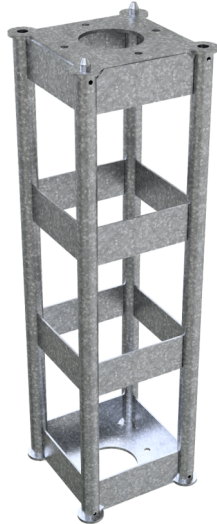

Número de artículo / Article number: 70840

EAN / EAN number: 4250384749590
Categoría de carga / Freight category: A

Centro de mesa, Altura del elemento: 1,25 m

Centerpiece, hauteur de l'élément: 1,25 m

Descripción

Centro de mesa

Pieza central para combinar con las piezas finales. Construcción de acero en varias longitudes para soportar cargas pesadas. El montaje de varios elementos entre sí y con las piezas finales se simplifica mediante pasadores de centrado y se colocan correctamente para que la conexión real pueda realizarse fácilmente mediante puede realizarse fácilmente taladrando agujeros en las placas base.

Acabado: galvanizado

- Altura del elemento: 1,25 m

Item description

Centerpiece

Middle piece to combine with end-piece steel construction in various lengths mounting with other end pieces by centering pin quite easy, to assure that assembling by bores in ground plates is easy to make galvanised

- hauteur de l'élément: 1,25 m

* Todas las especificaciones son valores aproximados (en algunos casos con el redondeo estándar de la industria para una mejor comprensión) y están destinadas únicamente a la comprensión del producto, pero no como base para la construcción de accesorios, bastidores de almacenamiento, adaptaciones, productos combinados o similares. Toda la información se facilita sin garantía, por lo que no asumimos responsabilidad alguna por posibles errores y sus consecuencias.