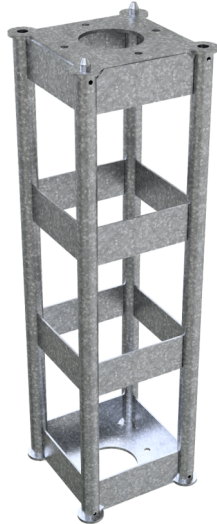

Artikelnummer / Article number: 70840

EAN / EAN number: 4250384749590  
Vrachtcategorie / Freight category: A

Middelpunt, Elementhoogte: 1,25 m

Centerpiece, hauteur de l'élément: 1,25 m

## Omschrijving

Middelpunt

Middenstuk voor combinatie met eindstukken. Stalen constructie in verschillende lengtes om zware lasten te dragen. De montage van verschillende elementen met elkaar en met de eindstukken wordt vereenvoudigd door centreerpennen en correct gepositioneerd, zodat de eigenlijke verbinding gemakkelijk kan worden gemaakt door eenvoudig kan worden gemaakt door gaten te boren in de voetplaten.  
Afwerking: gegalvaniseerd

- Elementhoogte: 1,25 m

## Item description

Centerpiece

Middle piece to combine with end-piece steel construction in various lengths mounting with other end pieces by centering pin quite easy, to assure that assembling by bores in ground plates is easy to make galvanised