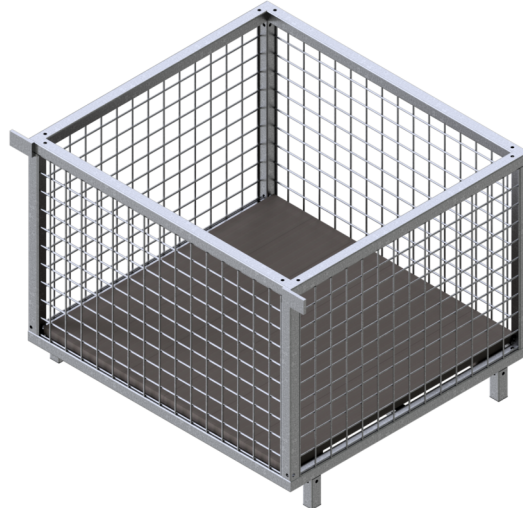

Número de artículo / Article number: 50115-2

EAN / EAN number: 4250384749477
Categoría de carga / Freight category: A

Cesta de malla 0,70m x 0,78m x 0,53m

Basket for storage of formwork prop heads

Descripción

Cesta de malla 0,70m x 0,78m x 0,53m

Cesta para almacenar cabezales para puntales de encofrado
Robusta cesta de acero con base de madera para adaptar a nuestra paleta apilable (nº art. 50115). La cesta se fija a los extremos de la paleta apilable sin herramientas de la paleta de apilado y se bloquea automáticamente. Por tanto, constituye complemento ideal de nuestro sistema de almacenamiento para puntales de encofrado y accesorios.

Dimensiones de llenado: Largo: 0,70 m, ancho: 0,78 m, alto: 0,53 m

Item description

Basket for storage of formwork prop heads

Basket for storage of formwork prop heads
robust steel basket with wooden bottom plate, can be attached to our stacking pallet for formwork props 50115, the basket is connected to the face side of the stacking pallet without the need for tools, automatically arresting, the perfect addition to our stocking system for formwork props and accessories,
framed mesh inner dimensions:
length: 0.70 m, width: 0.78 m, height: 0.53 m
galvanized

Datos técnicos

Peso: 24,651 kg
Dimensiones: 770 mm x 840 mm x 642 mm
material:
S235 JR

surface:
galvanized

inner dimensions:
length: 0.70 m, width: 0.78 m, height: 0.53 m

Technical specifications

Weight: 24,651 kg
Dimensions: 770 mm x 840 mm x 642 mm
material:
S235 JR