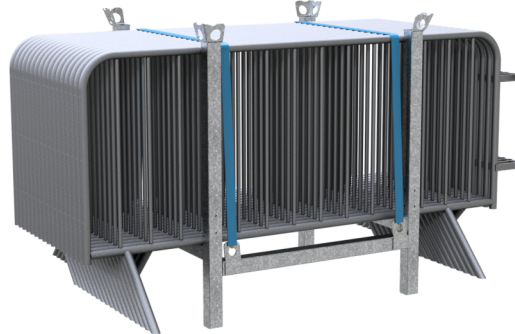

Número de artículo / Article number: **419_001BE-SET S** / EAN / EAN number: 4250384778163
Categoría de carga / Freight category: C

Rejilla de barrera SET S, incl. 17 x rejillas de barrera 419.001BE

Crowd barrier SET S, incl. 17 x crowd barrier 419_001BE

Descripción

Rejilla de barrera SET S

Rejilla de barrera SET S compuesto por:

- Rejilla de barrera
- 1 x paleta apilable (ref. 419S-5)
- 1 x correa de amarre de 1 pieza con trinquete (ref. 50352-6)

- incl. 17 x rejillas de barrera 419.001BE

Item description

Crowd barrier SET S

Crowd barrier SET S consisting of:

- crowd barrier
- 1 x pallet for crowd barriers (part no. 419S-5)
- 1 x lashing strap 1-piece with ratchet (part no. 50352-6)

- incl. 17 x crowd barrier 419_001BE