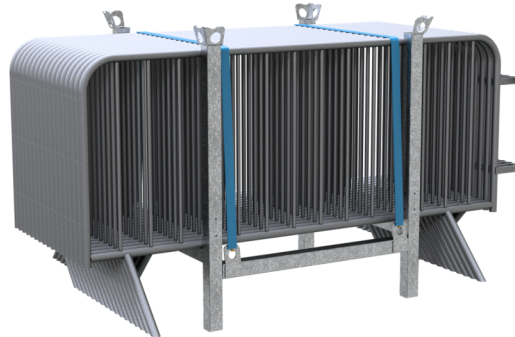

Numéro d'article / Article number: **419_001BE-SETS**

Numéro EAN / EAN number: 4250384778163

Catégorie de fret / Freight category: C

Set de barrière de manifestation S, incl. 17 x barrières
419_001BE

Crowd barrier SET S, incl. 17 x crowd barrier 419_001BE

Description de l'article

Set de barrière de manifestation S

Set de barrière de manifestation S composé de: barrières, 1 x palette d'empilage (réf. 419S-5), 1 x sangle d'arrimage 1 pièce avec cliquet (réf. 50352-6)

- incl. 17 x barrières 419_001BE

Item description

Crowd barrier SET S

Crowd barrier SET S consisting of:

crowd barrier

1 x pallet for crowd barriers (part no. 419S-5)

1 x lashing strap 1-piece with ratchet (part no. 50352-6)

- incl. 17 x crowd barrier 419_001BE

* Toutes les données sont des valeurs indicatives (en partie avec les arrondis habituels dans la branche pour une meilleure compréhension) et servent uniquement à la compréhension du produit, mais pas comme base pour la construction d'accessoires, de supports de stockage, d'adaptations, de produits combinés ou autres. Toutes les indications sont fournies sans garantie, nous déclinons toute responsabilité pour d'éventuelles erreurs et les conséquences qui en résultent.