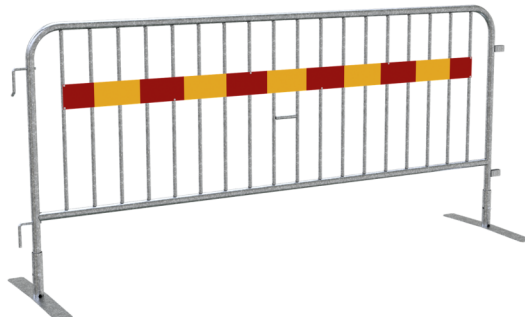

Número de artículo / Article number: 419_00SESK

EAN / EAN number: 4250384736095

Categoría de carga / Freight category: C

Rejilla de barrera tipo SE, Lámina tipo 1, Longitud: 2,50 m, 18 barras, rojo / amarillo

Crowd barrier type SE, Film Type RA1/A, Length: 2.50 m, 18 bars, red / yellow

Descripción

Rejilla de barrera tipo SE

Valla de barrera tipo SE para acordonar y asegurar zonas de eventos, construcción de acero galvanizado de tubo redondo de Ø 33,7 mm, se pueden unir varios elementos, dos desmontables dos pies desmontables de acero plano permiten colocar la valla, Altura total: 1,10 m, las barras verticales estables garantizan una barrera segura, También hay remachada una chapa metálica para un etiquetado seguro, que está cubierta con lámina reflectante

También disponible en versión revestida y/o con bandas reflectantes bajo pedido.

- Lámina tipo 1
- Longitud: 2,50 m, 18 barras
- rojo / amarillo

Datos técnicos

Peso: kg

Dimensiones: 625 mm x 2469 mm x 1113 mm

material:

S235 JR

surface:

hot dipped galvanized acc. to DIN ISO 1461

Item description

Crowd barrier type SE

Crowd barrier type SE for fencing off and securing event sites, galvanized steel construction of Ø 33.7 mm round tube, several elements can be connected with each other, two removable flat steel feet for easy positioning of the fence, total height: 1.10 m, sturdy vertical bars for safe fencing off, with an extra riveted metal panel with reflective film marking