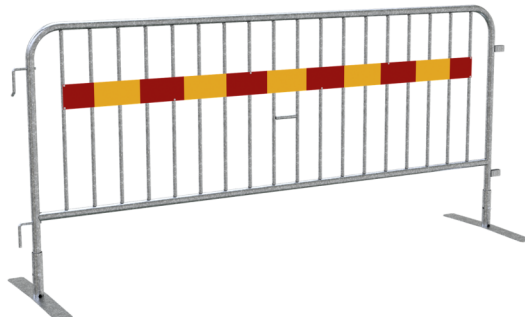

Artikelnummer / Article number: 419_00SESK

EAN / EAN number: 4250384736095

Vrachtcategorie / Freight category: C

Slagboomrooster type SE, Folie type 1, Lengte: 2,50 m, 18 staven, rood / geel

Crowd barrier type SE, Film Type RA1/A, Length: 2.50 m, 18 bars, red / yellow

Omschrijving

Slagboomrooster type SE

Afzethek type SE

voor het afzetten en beveiligen van evenemententerreinen, constructie van gegalvaniseerd staal gemaakt van Ø 33,7 mm ronde buis, meerdere elementen kunnen worden verbonden, twee verwijderbaar
Twee afneembare voeten van plat staal maken het mogelijk het hek te positioneren,
Totale hoogte: 1,10 m, stabiele verticale spijlen zorgen voor een veilige barrière,
een extra metalen plaat is vastgeklonken voor een veilige etikettering, die is bedekt met met reflecterende folie

Ook verkrijgbaar in een gecoate versie en/of met reflecterende strips op aanvraag.

- Folie type 1
- Lengte: 2,50 m, 18 staven
- rood / geel

Technische gegevens

Gewicht: kg

Afmetingen: 625 mm x 2469 mm x 1113 mm

material:

S235 JR

surface:

hot dipped galvanized acc. to DIN ISO 1461

Item description

Crowd barrier type SE

Crowd barrier type SE

for fencing off and securing event sites, galvanized steel construction of Ø 33.7 mm round tube, several elements can be connected with each other, two removable flat steel feet for easy positioning of the fence, total height: 1.10 m, sturdy vertical bars for safe fencing off, with an extra riveted metal panel with reflective film marking