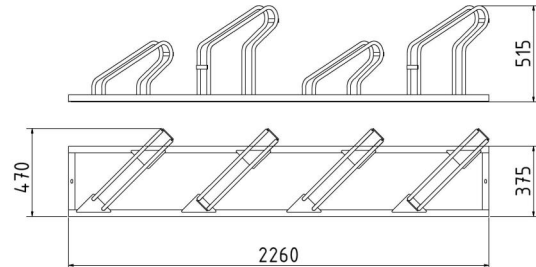

Número de artículo / Article number: **420\_40-45L**

EAN / EAN number: 4250384765583

Categoría de carga / Freight category: B

Aparcabicicletas, Ajuste de la rueda 45° en un lado, izquierda, 4 plazas de aparcamiento Longitud: 2260 mm

## Descripción

Aparcabicicletas

Aparcabicicletas

- Cuadro de perfil angular
- Soporte de tubo redondo de 19 mm
- Altura: aprox. 510 mm, alternando posición alta / baja
- Ancho de rueda de bicicleta hasta 55 mm

- Ajuste de la rueda 45° en un lado, izquierda
- 4 plazas de aparcamiento Longitud: 2260 mm

## Item description

Bicycle parking rack

- Bicycle parking rack
- Frame of angular section
- Hoop 19 mm round tube
- Height: approx. 510 mm
- Alternating high and low racks
- Bicycle wheel width up to 55 mm
- Low rack one side: approx. 500 mm
- Two-side depth: approx. 600 mm