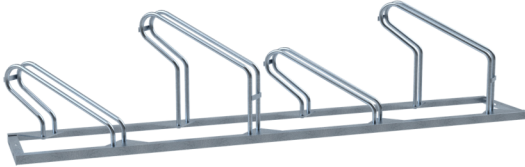

Número de artículo / Article number: **420\_40-45L**

EAN / EAN number: 4250384765583

Categoría de carga / Freight category: B

Aparcabicicletas, Ajuste de la rueda 45° en un lado, izquierda, 4 plazas de aparcamiento Longitud: 2260 mm

Bicycle parking rack, One-sided rack, 45°, left, 4 Bicycleslength: 2260 mm

## Descripción

Aparcabicicletas

Aparcabicicletas

- Cuadro de perfil angular
- Soporte de tubo redondo de 19 mm
- Altura: aprox. 510 mm, alternando posición alta / baja
- Ancho de rueda de bicicleta hasta 55 mm

- Ajuste de la rueda 45° en un lado, izquierda
- 4 plazas de aparcamiento Longitud: 2260 mm