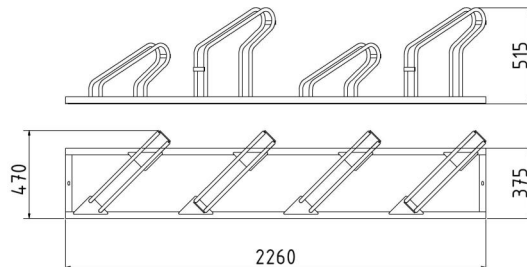

Numéro d'article / Article number: **420_40-45L**

Numéro EAN / EAN number: 4250384765583
Catégorie de fret / Freight category: B

Support pour vélos, Parce des vélos sur 1 côté 45°, gauche, 4 placeslongueur: 2260 mm

Bicycle parking rack, One-sided rack, 45°, left, 4 Bicycleslength: 2260 mm

Description de l'article

Support pour vélos

Support pour vélos, Cadre de type cornière, Arceau 19 mm tube rond, Hauteur: env. 510 mm, Position haute/base en alternance, Largeur de pneu jusqu'à 55 mm, Profondeur 1 côté: env. 500 mm, Profondeur 2 côtés: env. 600 mm

- Parce des vélos sur 1 côté 45°, gauche
- 4 placeslongueur: 2260 mm

Item description

Bicycle parking rack

Bicycle parking rack
Frame of angular section
Hoop 19 mm round tube
Height: approx. 510 mm
Alternating high and low racks
Bicycle wheel width up to 55 mm
Low rack one side: approx. 500 mm
Two-side depth: approx. 600 mm

- One-sided rack, 45°, left
- 4 Bicycleslength: 2260 mm

* Toutes les données sont des valeurs indicatives (en partie avec les arrondis habituels dans la branche pour une meilleure compréhension) et servent uniquement à la compréhension du produit, mais pas comme base pour la construction d'accessoires, de supports de stockage, d'adaptations, de produits combinés ou autres. Toutes les indications sont fournies sans garantie, nous déclinons toute responsabilité pour d'éventuelles erreurs et les conséquences qui en résultent.