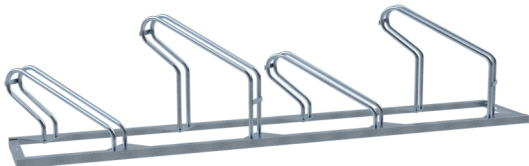

Numéro d'article / Article number: **420_40-45L**

Numéro EAN / EAN number: 4250384765583
Catégorie de fret / Freight category: B

Support pour vélos, Parce des vélos sur 1 côté 45°, gauche, 4 placeslongueur: 2260 mm

Bicycle parking rack, One-sided rack, 45°, left, 4 Bicycleslength: 2260 mm

Description de l'article

Support pour vélos

Support pour vélos, Cadre de type cornière, Arceau 19 mm tube rond, Hauteur: env. 510 mm, Position haute/base en alternance, Largeur de pneu jusqu'à 55 mm, Profondeur 1 côté: env. 500 mm, Profondeur 2 côtés: env. 600 mm

- Parce des vélos sur 1 côté 45°, gauche
- 4 placeslongueur: 2260 mm

Item description

Bicycle parking rack

Bicycle parking rack
Frame of angular section
Hoop 19 mm round tube
Height: approx. 510 mm
Alternating high and low racks
Bicycle wheel width up to 55 mm
Low rack one side: approx. 500 mm
Two-side depth: approx. 600 mm

- One-sided rack, 45°, left
- 4 Bicycleslength: 2260 mm

* Toutes les données sont des valeurs indicatives (en partie avec les arrondis habituels dans la branche pour une meilleure compréhension) et servent uniquement à la compréhension du produit, mais pas comme base pour la construction d'accessoires, de supports de stockage, d'adaptations, de produits combinés ou autres. Toutes les indications sont fournies sans garantie, nous déclinons toute responsabilité pour d'éventuelles erreurs et les conséquences qui en résultent.