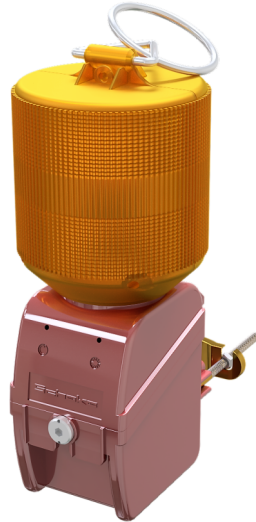

Article number / Artikelnummer: 31210G

EAN number / EAN: 4250384750985
Freight category / Frachtkategorie: A

Mobile fence lamp 360° lense, with yellow lense

Bauzaunlampe 360° Linse, mit gelber Linse

Item description

Mobile fence lamp 360° lense

Construction fence lamp

- red, robust plastic housing
- 360° lens
- incl. metal bracket for attachment to 55 mm pipes/spigots
- ring for suspension on lantern irons
- changeable to continuous or flashing light at the touch of a button thanks to 4 LEDs
- with automatic twilight function to save batteries

- with yellow lense

Artikeltext

Bauzaunlampe 360° Linse

Bauzaunlampe

- rotes, robustes Kunststoffgehäuse
- 360° Linse
- inkl. Metallbügel zur Befestigung an 55 mm Rohren/Stützen
- Ring zur Aufhängung an Laterneneisen
- durch 4 Leuchtdioden per Knopfdruck in Dauer- oder Blinklicht wechselbar
- mit Dämmerungsautomatik, für das schonen von Batterien

- mit gelber Linse

Verwendungszweck

Der Verwendungszweck einer Bauzaunlampe liegt in der verbesserten Sichtbarkeit und zusätzlichen Sicherheit von Mobilzäunen und abgesperrten Bereichen bei Dunkelheit oder schlechten Lichtverhältnissen. Sie wird eingesetzt, um Baustellen, Gefahrenstellen oder temporäre Absperrungen deutlich zu kennzeichnen und so Unfälle zu vermeiden. Durch ihre einfache Befestigung am Bauzaun und meist batteriebetriebene Funktion ist die Bauzaunlampe schnell einsatzbereit und flexibel nutzbar. Ob im Straßenbau, auf Baustellen oder bei Veranstaltungen: Die Bauzaunlampe ist eine effektive Lösung für Sicherheit, Orientierung und klare Warnwirkung.