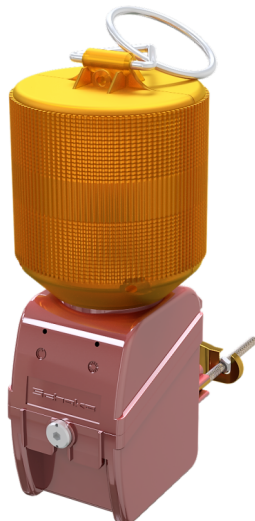

Artikelnummer / Article number: 31210G

EAN / EAN number: 4250384750985

Vrachtcategorie / Freight category: A

Bouw afrasteringslamp 360° lens, met gele lens

Mobile fence lamp 360° lense, with yellow lense

Omschrijving

Bouw afrasteringslamp 360° lens

Bouwhek lamp

- Rode, robuuste kunststof behuizing
- 360° lens
- incl. metalen beugel voor bevestiging aan 55 mm buizen/spiegels
- Ring voor ophanging aan lantaarnijzers
- wisselbaar naar continu of knipperend licht met één druk op de knop dankzij 4 LED's
- met automatische schemerfunctie om batterijen te sparen

- met gele lens

Technische gegevens

Gewicht: 1 kg

Afmetingen: 90 mm x 110 mm x 270 mm

material:

plastic

Item description

Mobile fence lamp 360° lense

Construction fence lamp

- red, robust plastic housing
- 360° lens
- incl. metal bracket for attachment to 55 mm pipes/spigots
- ring for suspension on lantern irons
- changeable to continuous or flashing light at the touch of a button thanks to 4 LEDs
- with automatic twilight function to save batteries