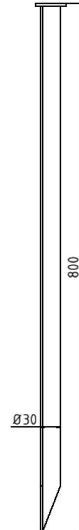

Número de artículo / Article number: **30W80H**

EAN / EAN number: 4250384733698

Categoría de carga / Freight category: A

Clavo del suelo, 30 mm x 30 mm con cabeza soldada y gancho para clavar

Ground peg, 30mm x 30mm with welded head and hook for driving in the ground, galvanized

### Descripción

Clavo del suelo

Clavo del suelo

- 30 mm x 30 mm con cabeza soldada y gancho para clavar

### Item description

Ground peg

Ground peg

- 30mm x 30mm with welded head and hook for driving in the ground, galvanized

### Datos técnicos

Peso: 2,2 kg

Dimensiones: 30 mm x 800 mm x 30 mm

material:

S235 JR

surface:

hot dipped galvanized acc. to DIN ISO 1461