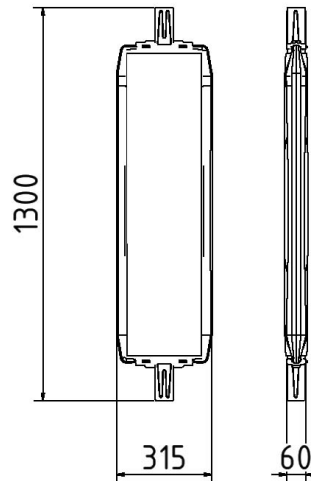

Artikelnummer / Article number: **36055W**

EAN / EAN number: 4250384747817
Vrachtcategorie / Freight category: A

Kunststof zwaailamp type 60W, Filmtype RA1/A, gearceerd,
dubbelzijdig rechts/links wijzend, rood / wit

Plastic traffic panel type 60W, film RA1/A, hatched, on both
sides indicating right / left, red / white

Omschrijving

Kunststof zwaailamp type 60W

Kunststof zwaailamp type 60W

Voor universele beveiliging van bouwterreinen.

Technische gegevens

Gewicht: 2,9 kg
Afmetingen: 315 mm x 1080 mm x 65 mm
material:
plastic

* Alle specificaties zijn waarden bij benadering (in sommige gevallen met afrondingen volgens de industriestandaard voor een beter begrip) en zijn uitsluitend bedoeld om het product te begrijpen, maar niet als basis voor de constructie van accessoires, opbergrekken, aanpassingen, combinatieproducten of soortgelijke producten. Wij aanvaarden geen aansprakelijkheid voor eventuele fouten en de daaruit voortvloeiende gevolgen.

Different colors or other indications on request.

- film RA1/A, hatched
- on both sides indicating right / left
- red / white

Technical specifications

Weight: 2,9 kg
Dimensions: 315 mm x 1080 mm x 65 mm
material:
plastic