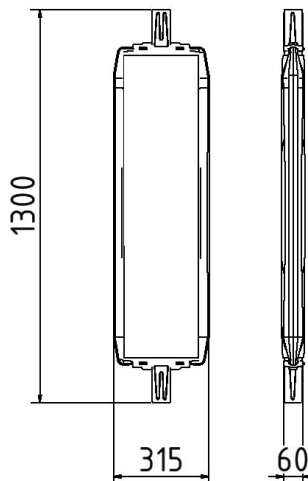

Artikelnummer / Article number: **36055W3R**

EAN / EAN number: 4250384753764

Frachtkategorie / Freight category: A

Kunststoffbake Typ 60W, Folie Typ RA2/C, schraffiert, einseitig rechtsweisend, rot / weiß

Plastic traffic panel type 60W, film RA2/C, hatched, on one side indicating right, red / white

Artikeltext

Kunststoffbake Typ 60W

Kunststoffbake Typ 60W

Zum universellen Absichern von Baustellenbereichen.

- -geschützter Folienbereich durch Außenkante
- -Stutzen 60mm x 60mm
- -beide Seiten als Wendebake einsetzbar

Andere Farben der Folien bzw. Blockungen auf Anfrage.

- Folie Typ RA2/C, schraffiert
- einseitig rechtsweisend
- rot / weiß

Verwendungszweck

Der Verwendungszweck einer Kunststoffbake liegt in der gut sichtbaren Kennzeichnung, Führung und Absicherung von Verkehrs- und Baustellenbereichen. Sie dient dazu, Verkehrsströme gezielt zu lenken, Gefahrenstellen zu markieren und temporäre Verkehrsführungen deutlich darzustellen. Durch ihre leichte, robuste und witterungsbeständige Bauweise ist die Kunststoffbake flexibel einsetzbar und schnell aufgestellt. Ob im Straßenbau, bei Baustellen, Umleitungen oder im kommunalen Einsatz: Die Kunststoffbake ist eine zuverlässige und vielseitige Lösung für sichere und übersichtliche Verkehrsführung.

Item description

Plastic traffic panel type 60W

Plastic traffic panel type 60W

For universal protection of building sites.

- -area protected by outer edge
- -socket 60mm x 60mm, on both sides
- -suitable as turn traffic panel

Different colors or other indications on request.

- film RA2/C, hatched
- on one side indicating right
- red / white