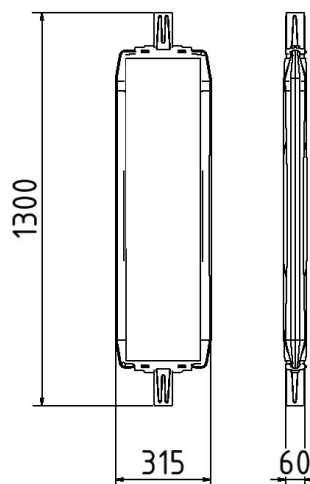

Número de artículo / Article number: **36055W3R**

EAN / EAN number: 4250384753764
Categoría de carga / Freight category: A

Baliza de plástico tipo 60W, Película tipo RA2/C, rayada, diestro unilateral, rojo / blanco

Plastic traffic panel type 60W, film RA2/C, hatched, on one side indicating right, red / white

Descripción

Baliza de plástico tipo 60W

Baliza de plástico tipo 60W

Para el aseguramiento universal de zonas de obras.

- -Área de lámina protegida gracias al borde exterior
- -espiga de 60mm x 60mm
- -Ambos lados pueden utilizarse como balizas reversibles

Otros colores de lámina o bloqueo a petición.

- Película tipo RA2/C, rayada
- diestro unilateral
- rojo / blanco

Datos técnicos

Peso: 2,9 kg

Dimensiones: 315 mm x 1300 mm x 60 mm

material:
plastic

* Todas las especificaciones son valores aproximados (en algunos casos con el redondeo estándar de la industria para una mejor comprensión) y están destinadas únicamente a la comprensión del producto, pero no como base para la construcción de accesorios, bastidores de almacenamiento, adaptaciones, productos combinados o similares. Toda la información se facilita sin garantía, por lo que no asumimos responsabilidad alguna por posibles errores y sus consecuencias.

* All data are approximate values (partly with industry-standard rounding for better understanding) and serve only for product understanding, but not as a basis for the design of accessories, storage solutions, adaptations, combination products or the like. All information is without guarantee, for possible errors and resulting consequences we assume no responsibility.

Item description

Plastic traffic panel type 60W

Plastic traffic panel type 60W

For universal protection of building sites.

- -area protected by outer edge
- -socket 60mm x 60mm, on both sides
- -suitable as turn traffic panel

Different colors or other indications on request.

- film RA2/C, hatched
- on one side indicating right
- red / white

Technical specifications

Weight: 2,9 kg

Dimensions: 315 mm x 1300 mm x 60 mm

material:
plastic