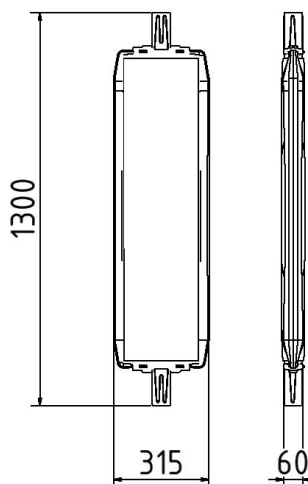

Numéro d'article / Article number: 36055W3R

Numéro EAN / EAN number: 4250384753764
Catégorie de fret / Freight category: A

Balise plastique type 60W, film classe RA2/C, hachuré, une faces droite, rouge / blanche

Plastic traffic panel type 60W, film RA2/C, hatched, on one side indicating right, red / white

Description de l'article

Balise plastique type 60W

Balise plastique type 60W, Pour la sécurisation universelle de zones de chantiers., zone du film protégée par le bord extérieur, embout 60mm x 60mm sur les deux côtes, balise utilisable sur les 2 embouts, Séparément les différentes options de films on demande.

- film classe RA2/C, hachuré
- une faces droite
- rouge / blanche

Item description

Plastic traffic panel type 60W

Plastic traffic panel type 60W

For universal protection of building sites.

- area protected by outer edge
- socket 60mm x 60mm, on both sides
- suitable as turn traffic panel

Different colors or other indications on request.

- film RA2/C, hatched
- on one side indicating right
- red / white

Technical specifications

Weight: 2,9 kg
Dimensions: 315 mm x 1300 mm x 60 mm
material:
plastic