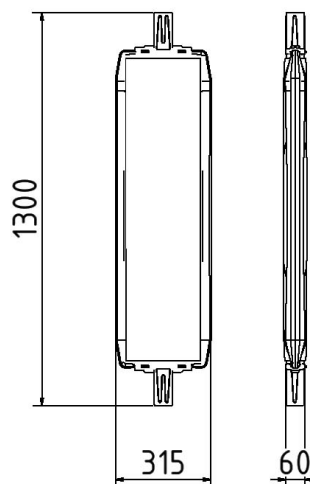

Artikelnummer / Article number: **36055W3R**

EAN / EAN number: 4250384753764

Vrachtcategorie / Freight category: A

Kunststof zwaailamp type 60W, Filmtyp RA2/C, gearceerd, eenzijdig rechtshandig, rood / wit

Plastic traffic panel type 60W, film RA2/C, hatched, on one side indicating right, red / white

Omschrijving

Kunststof zwaailamp type 60W

Kunststof zwaailamp type 60W

Voor universele beveiliging van bouwterreinen.

Technische gegevens

Gewicht: 2,9 kg

Afmetingen: 315 mm x 1300 mm x 60 mm

material:
plastic

* Alle specificaties zijn waarden bij benadering (in sommige gevallen met afrondingen volgens de industriestandaard voor een beter begrip) en zijn uitsluitend bedoeld om het product te begrijpen, maar niet als basis voor de constructie van accessoires, opbergrekken, aanpassingen, combinatieproducten of soortgelijke producten. Wij aanvaarden geen aansprakelijkheid voor eventuele fouten en de daaruit voortvloeiende gevolgen.

Different colors or other indications on request.

- film RA2/C, hatched
- on one side indicating right
- red / white

Technical specifications

Weight: 2,9 kg

Dimensions: 315 mm x 1300 mm x 60 mm

material:
plastic