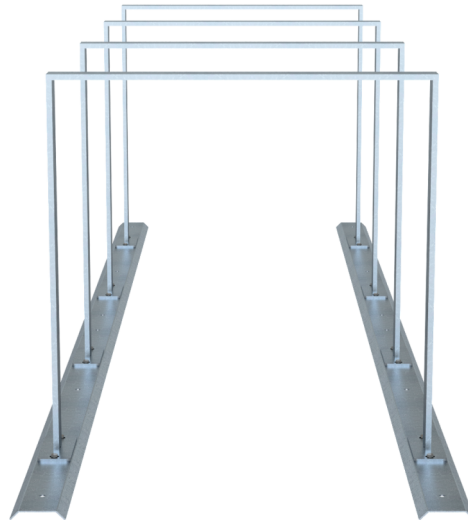

Numéro d'article / Article number: 425_40

Numéro EAN / EAN number: 4250384750626
Catégorie de fret / Freight category: C

Support-vélos - parcage en ligne arceau d'appui en acier plat 50 x 12 mm, galvanisé à chaud, pour 4 vélos

Bicycle rack - row arrangement lean-on hoop made of steel tube 50 x 12 mm, hot-dip galvanized, for 4 bicycles

Description de l'article

Support-vélos - parcage en ligne arceau d'appui en acier plat 50 x 12 mm

Support-vélos - parcage en ligne, avec système de rails pour, arceau d'appui en acier plat (50 x 12 mm), à visser,, hauteur: 800 mm, largeur: 800 mm, empattement: 700 mm, galvanisé à chaud

- galvanisé à chaud
- pour 4 vélos

Item description

Bicycle rack - row arrangement lean-on hoop made of steel tube 50 x 12 mm

Bicycle rack - row arrangement with rail system for lean-on hoop made of flat steel (50 x 12 mm) for screwing on, height: 800 mm width: 800 mm distance between bicycles: 700 mm hot-dip galvanized