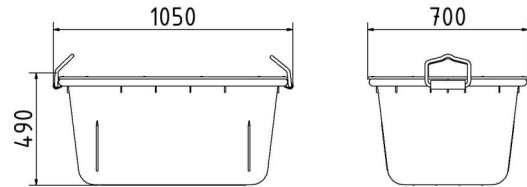

### Omschrijving

Mortelbak 200 liter.

Mortelbak

Voor het vervoeren van mortel en andere materialen op de bouwplaats.

- Verschillende kleuren
- 200 liter
- gemaakt van robuust en slagvast HDPE (polyethyleen met hoge dichtheid)
- UV-gestabiliseerd met hoge dichtheid
- met gecoat stalen frame
- kraan en stapelbaar
- nominale belasting 500 kg
- Afmetingen: 1050 mm x 705 mm x 490 mm

### Technische gegevens

Gewicht: 15,7 kg  
Afmetingen: 705 mm x 1050 mm x 490 mm  
material:  
HDPE (High Density Polyethylen)

nominal load:  
500 Kg

dimensions:  
1050 x 705 x 490 mm

### Item description

Mortar tray 200l

Mortar tray

For transport of mortar and other materials on the construction site

- made of robust and impact resistant HDPE ( High Density Polyethlen)
- 200 ltr.
- with high density UV stabilized
- with coated steel frame
- crane and stackable
- nominal load 500 Kg
- length: 1050 mm, width: 705 mm, height: 490 mm

### Technical specifications

Weight: 15,7 kg  
Dimensions: 705 mm x 1050 mm x 490 mm  
material:  
HDPE (High Density Polyethylen)

nominal load:  
500 Kg

dimensions:  
1050 x 705 x 490 mm

\* Alle specificaties zijn waarden bij benadering (in sommige gevallen met afrondingen volgens de industriestandaard voor een beter begrip) en zijn uitsluitend bedoeld om het product te begrijpen, maar niet als basis voor de constructie van accessoires, opbergrekken, aanpassingen, combinatieproducten of soortgelijke producten. Wij aanvaarden geen aansprakelijkheid voor eventuele fouten en de daaruit voortvloeiende gevolgen.