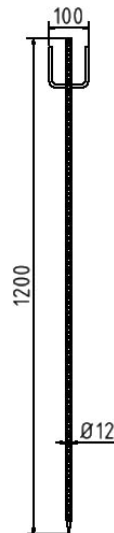

Artikelnummer / Article number: 31551

EAN / EAN number: 4250384702304  
Frachtkategorie / Freight category: S

Absperrleinenhalter 1,20 m, 1,25 m, Ø 12 mm, rot lackiert,  
RAL3001

Barrier tape holder, 1.25 m, Ø 12 mm, painted red, RAL3001

### Artikeltext

Absperrleinenhalter 1,20 m

### Item description

Barrier tape holder

Absperrleinenhalter

Barrier tape holder  
red painted  
Ø 12mm round bar  
with forged tip for easy driving in the ground,  
length: 1.25m

Für den vielseitigen Einsatz im Straßenbau.

### Technische Daten

Gewicht: 1 kg  
Abmessungen: 96 mm x 1250 mm x 14 mm  
Material:  
S235 JR

Ausführung:  
rot lackiert