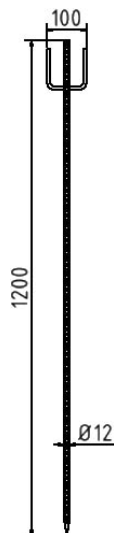

Número de artículo / Article number: 31551

EAN / EAN number: 4250384702304
Categoría de carga / Freight category: S

Soporte de línea de barrera 1,20 m, 1,25 m, Ø 12 mm, Pintado de rojo, RAL3001

Barrier tape holder, 1.25 m, Ø 12 mm, painted red, RAL3001

Descripción

Soporte de línea de barrera 1,20 m

Soporte de línea de barrera

Para un uso versátil en la construcción de carreteras.

- Diseño: pintado de rojo
- de acero redondo acanalado
- con soporte UVV soldado para fijar cables, cuerdas, etc.
- con punta forjada para clavarla en el suelo de forma práctica
- Longitud: 1,20 m

- 1,25 m
- Ø 12 mm
- Pintado de rojo, RAL3001

Datos técnicos

Peso: 1 kg

Dimensiones: 96 mm x 1250 mm x 14 mm

material:

S235 JR

finish:

red painted

Weight: 1 kg

Dimensions: 96 mm x 1250 mm x 14 mm

material:

S235 JR

finish:

red painted

* Todas las especificaciones son valores aproximados (en algunos casos con el redondeo estándar de la industria para una mejor comprensión) y están destinadas únicamente a la comprensión del producto, pero no como base para la construcción de accesorios, bastidores de almacenamiento, adaptaciones, productos combinados o similares. Toda la información se facilita sin garantía, por lo que no asumimos responsabilidad alguna por posibles errores y sus consecuencias.