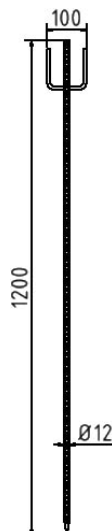

Numéro d'article / Article number: 31551

Numéro EAN / EAN number: 4250384702304
Catégorie de fret / Freight category: S

Piquet support lanterne, 1,25 m, Ø 12 mm, laqué rouge, RAL3001

Barrier tape holder, 1.25 m, Ø 12 mm, painted red, RAL3001

Description de l'article

Piquet support lanterne

Piquet support lanterne, rouge laqué, Ø 12mm, avec pointe forgée pour faciliter l'enfoncement dans le sol, longueur 1,25m

- 1,25 m
- Ø 12 mm
- laqué rouge, RAL3001

Item description

Barrier tape holder

Barrier tape holder
red painted
Ø 12mm round bar
with forged tip for easy driving in the ground,
length: 1.25m

- 1.25 m
- Ø 12 mm
- painted red, RAL3001

Données techniques

Poids: 1 kg

Dimensions: 96 mm x 1250 mm x 14 mm

matériau:

S235 JR

laquée rouge

Technical specifications

Weight: 1 kg

Dimensions: 96 mm x 1250 mm x 14 mm