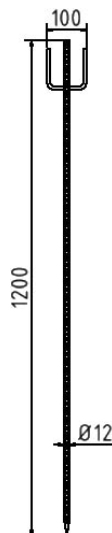

Artikelnummer / Article number: 31551

EAN / EAN number: 4250384702304

Vrachtcategorie / Freight category: S

Barrièrelijnhouder 1,20 m, 1,25 m, Ø 12 mm, Rood geschilderd, RAL3001

Barrier tape holder, 1.25 m, Ø 12 mm, painted red, RAL3001

Omschrijving

Barrièrelijnhouder 1,20 m

Barrièrelijnhouder

Voor veelzijdig gebruik in de wegenbouw.

- Design: rood geschilderd
- gemaakt van geribbeld rondstaal
- met opgelaste UVV-beugel voor bevestiging van kabels, snoeren, enz.
- met gesmede punt om praktisch in de grond te rijden
- lengte: 1,20 m

- 1,25 m
- Ø 12 mm
- Rood geschilderd, RAL3001

Technische gegevens

Gewicht: 1 kg

Afmetingen: 96 mm x 1250 mm x 14 mm

material:

S235 JR

finish:

red painted

Item description

Barrier tape holder

Barrier tape holder

red painted

Ø 12mm round bar

with forged tip for easy driving in the ground,
length: 1.25m

- 1.25 m
- Ø 12 mm
- painted red, RAL3001

Technical specifications