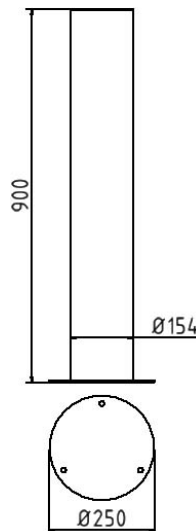

Numéro d'article / Article number: 40155P

Borne en acier inox Ø 154 mm, à cheville avec platine Ø 255 mm, longueur totale: env. 900 mm

Numéro EAN / EAN number: 4250384734749
Catégorie de fret / Freight category: A

Stainless steel post Ø 154 mm, to be fixed by plug with base plate Ø 255 mm, total length: approx. 900 mm

Description de l'article

Borne en acier inox Ø 154 mm

Borne en acier inox Ø 154 mm, surface polie

Données techniques

Poids: 11,5 kg

Dimensions: 250 mm x 900 mm x 250 mm

matériau:

1.4301 (V2A)

surface:

poncé

Technical specifications

Weight: 11,5 kg

Dimensions: 250 mm x 900 mm x 250 mm

material:

1.4301 (V2A)

surface:

polished

* Toutes les données sont des valeurs indicatives (en partie avec les arrondis habituels dans la branche pour une meilleure compréhension) et servent uniquement à la compréhension du produit, mais pas comme base pour la construction d'accessoires, de supports de stockage, d'adaptations, de produits combinés ou autres. Toutes les indications sont fournies sans garantie, nous déclinons toute responsabilité pour d'éventuelles erreurs et les conséquences qui en résultent.