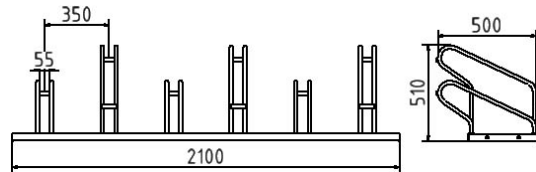

## Omschrijving

Fietsenrek

Fietsenrek

- Frame gemaakt van hoekprofiel
- Beugel 19 mm ronde buis
- Hoogte: ca. 510 mm, afwisselend hoge/lage stand
- Fietsbandbreedte tot 55 mm

- Wielinstelling 90° aan één kant
- 6 verstelposities Lengte: 2100 mm

## Item description

Bicycle parking rack

Bicycle parking rack  
Frame of angular section  
Hoop 19 mm round tube  
Height: approx. 510 mm  
Alternating high and low racks  
Bicycle wheel width up to 55 mm  
Low rack one side: approx. 500 mm  
Two-side depth: approx. 600 mm

## Technische gegevens

Gewicht: 18 kg  
Afmetingen: 510 mm x 2100 mm x 515 mm  
material:  
S235 JR

surface:  
hot dipped galvanized acc. to DIN ISO 1461

## Technical specifications

Weight: 18 kg  
Dimensions: 510 mm x 2100 mm x 515 mm  
material:  
S235 JR

surface:  
hot dipped galvanized acc. to DIN ISO 1461

\* Alle specificaties zijn waarden bij benadering (in sommige gevallen met afrondingen volgens de industriestandaard voor een beter begrip) en zijn uitsluitend bedoeld om het product te begrijpen, maar niet als basis voor de constructie van accessoires, opbergrekken, aanpassingen, combinatieproducten of soortgelijke producten. Wij aanvaarden geen aansprakelijkheid voor eventuele fouten en de daaruit voortvloeiende gevolgen.