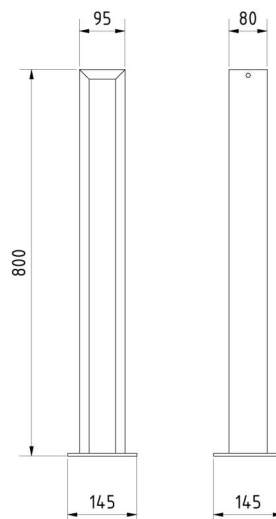

Numéro d'article / Article number: 458_95PB

Numéro EAN / EAN number: 4250384751333
Catégorie de fret / Freight category: A

Supports à vélos, revêtu en DB 703

Bicycle stand, coated DB 703

Description de l'article

Supports à vélos

Supports à vélos, Stationnement individuel en tube carré, 80x20x2mm, hauteur: 800mm, largeur: 95 mm, avec platine 150x150mm

- revêtu en DB 703

Item description

Bicycle stand

Bicycle stand
Single parking made of square tube
80x20x2mm
height: 800mm
width: 95mm
with base plate 150x150mm

- coated DB 703

Technical specifications

Weight: 7 kg
Dimensions: 150 mm x 800 mm x 150 mm

version:
coated in DB 703

* Toutes les données sont des valeurs indicatives (en partie avec les arrondis habituels dans la branche pour une meilleure compréhension) et servent uniquement à la compréhension du produit, mais pas comme base pour la construction d'accessoires, de supports de stockage, d'adaptations, de produits combinés ou autres. Toutes les indications sont fournies sans garantie, nous déclinons toute responsabilité pour d'éventuelles erreurs et les conséquences qui en résultent.