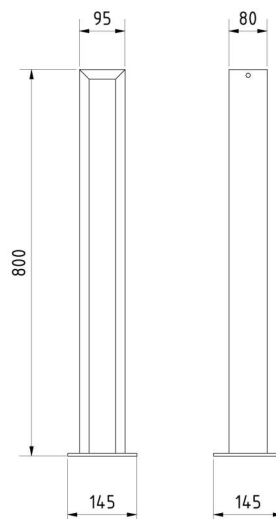

## Omschrijving

Fiets leunbeugel Enkele parkeerder

Fietsenrekken Enkele parkeerder

- Gemaakt van vierkante buis 80x20x2 mm
- Hoogte: 800 mm
- breedte: 95 mm
- met bodemplaat 150x150 mm

- gecoat in DB 703

## Technische gegevens

Gewicht: 7 kg

Afmetingen: 150 mm x 800 mm x 150 mm

version:

coated in DB 703

## Item description

Bicycle stand

Bicycle stand  
Single parking made of square tube  
80x20x2mm  
height: 800mm  
width: 95mm  
with base plate 150x150mm

- coated DB 703

## Technical specifications

Weight: 7 kg

Dimensions: 150 mm x 800 mm x 150 mm

version:

coated in DB 703

\* Alle specificaties zijn waarden bij benadering (in sommige gevallen met afrondingen volgens de industriestandaard voor een beter begrip) en zijn uitsluitend bedoeld om het product te begrijpen, maar niet als basis voor de constructie van accessoires, opbergrekken, aanpassingen, combinatieproducten of soortgelijke producten. Wij aanvaarden geen aansprakelijkheid voor eventuele fouten en de daaruit voortvloeiende gevolgen.