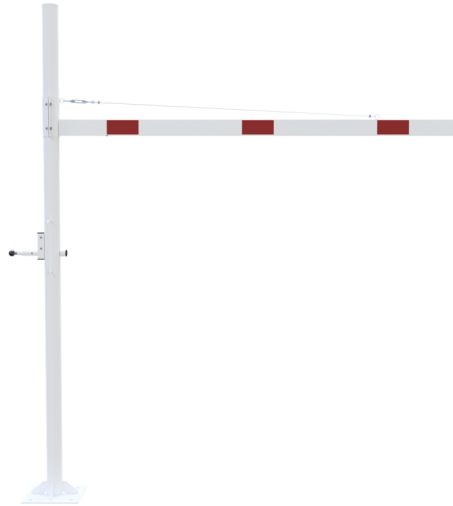

Numéro d'article / Article number: 417_251VBP

Numéro EAN / EAN number: 4250384746957
Catégorie de fret / Freight category: C

Barrière de limitation en hauteur, longueur tube transversal:
2500 mm, pour cadenas, à cheviller

Height restriction barrier, cross tube length: 2500 mm, for
padlock, to be fixed by plugs

Description de l'article

Barrière de limitation en hauteur

Barrière de limitation en hauteur, Pivotante horizontalement, avec câble de renfort, verrouillage ouvert/fermé par boulon, prévu pour, cadenas ou blocage triangulaire suivant DIN 3223, ou serrure profilée à pistons, pourvue d'un, revêtement blanc avec bandes réfléchissantes, rouges

- longueur tube transversal: 2500 mm
- pour cadenas
- à cheviller

Item description

Height restriction barrier

Height restriction barrier pivotable horizontally, with cable pull, lock closed or opened by pin, prepared for padlock or with triangular locking mechanism acc. to DIN 3223 or Euro profile cylinder lock, white coated with red reflecting stripes

- cross tube length: 2500 mm
- for padlock
- to be fixed by plugs

* Toutes les données sont des valeurs indicatives (en partie avec les arrondis habituels dans la branche pour une meilleure compréhension) et servent uniquement à la compréhension du produit, mais pas comme base pour la construction d'accessoires, de supports de stockage, d'adaptations, de produits combinés ou autres. Toutes les indications sont fournies sans garantie, nous déclinons toute responsabilité pour d'éventuelles erreurs et les conséquences qui en résultent.