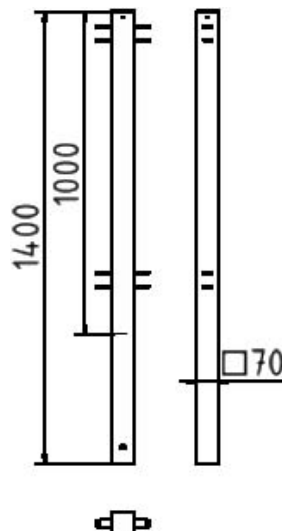

**Artikelnummer / Article number: 418\_7804B**

EAN / EAN number: 4250384740283

Vrachtcategorie / Freight category: A

Stadshek Element paal en hek, Middenstijl met 4  
verbindingsogen met platte kop

City fence Posts and fence element, Middle post with 4  
connecting clips with flat head

## Omschrijving

Stadshek Element paal en hek

Stadshek  
thermisch verzinkt en gecoat DB 703  
Hoogte boven de grond 1000 mm  
voor plaatsing in beton

- Middenstijl met 4 verbindingsogen met platte kop

## Technische gegevens

Gewicht: 7,9 kg  
Afmetingen: 170 mm x 1405 mm x 70 mm  
materiaal:  
S235 JR

surface:  
hot dipped galvanized and powder coated

## Technical specifications

Weight: 7,9 kg  
Dimensions: 170 mm x 1405 mm x 70 mm  
material:  
S235 JR

surface:  
hot dipped galvanized and powder coated

\* Alle specificaties zijn waarden bij benadering (in sommige gevallen met afrondingen volgens de industriestandaard voor een beter begrip) en zijn uitsluitend bedoeld om het product te begrijpen, maar niet als basis voor de constructie van accessoires, opbergrekken, aanpassingen, combinatieproducten of soortgelijke producten. Wij aanvaarden geen aansprakelijkheid voor eventuele fouten en de daaruit voortvloeiende gevolgen.