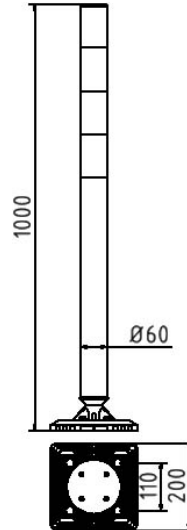

**Artikelnummer / Article number: 4260B**

EAN / EAN number: 4250384736965  
Frachtkategorie / Freight category: A

KICKBACK © Poller Ø 60 mm, mit Grundplatte zum Aufdübeln,  
weiß mit rot refl. Streifen

KICKBACK © bollard Ø 60 mm, with ground plate for plugging,  
white with red reflecting stripes

**Artikeltext**

KICKBACK © Poller Ø 60 mm

**Item description**

KICKBACK © bollard Ø 60 mm

KICKBACK © Poller Ø 60 mm  
Poller aus Kunststoffrohr 900 mm Überflur

KICKBACK © bollards Ø 60 mm  
Bollards of plastic tube 900 mm above ground

- mit Grundplatte zum Aufdübeln
- weiß mit rot refl. Streifen

- with ground plate for plugging
- white with red reflecting stripes

**Technische Daten**

Gewicht: 2,5 kg  
Abmessungen: 200 mm x 983 mm x 200 mm  
Material:  
Kunststoff

**Technical specifications**

Weight: 2,5 kg  
Dimensions: 200 mm x 983 mm x 200 mm  
material:  
plastic

\* Alle Angaben sind Richtwerte (teilweise mit branchenüblichen Rundungen zum besseren Verständnis) und dienen lediglich zum Produktverständnis, nicht aber als Basis zum Bau von Zubehörteilen, Lagergestellen, Adaptierungen, Kombinationsprodukten oä. Alle Angaben sind ohne Gewähr, für evtl. Fehler und resultierende Folgen übernehmen wir keine Verantwortung.