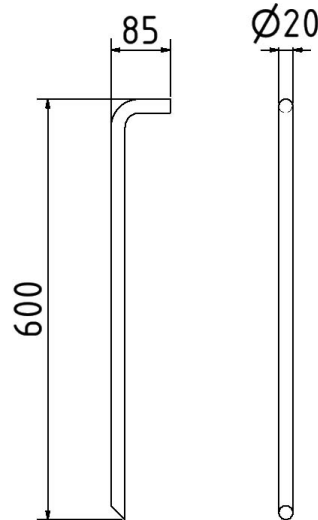

Artikelnummer / Article number: **302006W**

EAN / EAN number: 4250384752842
Vrachtcategorie / Freight category: A

Grondnagel Type 5, Ø 20 mm

Fixing peg type 5, Ø 20 mm

Omschrijving

Grondnagel Type 5

Bodemnagel type 5

Voor veelzijdig gebruik in steigers, betonbekistingen of bouwhekverbanden.

- 90° schuine kop voor eenvoudig verwijderen
- punt geslepen tot 45°
- Lengte: 600 mm

- Ø 20 mm

Technische gegevens

Gewicht: 1,6 kg
Afmetingen: 85 mm x 600 mm x 20 mm
material:
steel, raw

Item description

Fixing peg type 5

Fixing peg type 5

For versatile use in scaffolding, concrete formwork or construction fence bracing.

- 90° angled head for easy removal
- tip sharpened to 45°
- length: 600 mm

- Ø 20 mm

Technical specifications

Weight: 1,6 kg
Dimensions: 85 mm x 600 mm x 20 mm
material:
steel, raw