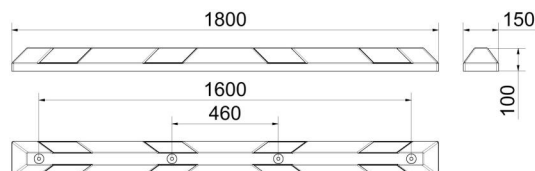

Artikelnummer / Article number: 3393-104

EAN / EAN number: 4250384748548

Vrachtcategorie / Freight category: B

Parkeren en verkeersdrempel, 1,83 m, zwart met gele reflectoren, gemaakt van gerecycled materiaal, 8 gele reflectorfolies ingebouwd, 4 gaten om vast te schroeven

Park and guide barrier, 1.83 m, black with yellow reflectors, made of recycled material, 8 yellow reflector foils embedded, 4 holes for screwing on

Omschrijving

Parkeren en verkeersdrempel

Parkeren en verkeersdrempel

Dienen om het verkeer veilig te geleiden, parkeerplaatsen te beperken en voertuigen af te remmen in kwetsbare gebieden zoals parkeerterreinen, werkterreinen of opritten.

-Ontwerp: PVC

- 1,83 m, zwart met gele reflectoren, gemaakt van gerecycled materiaal, 8 gele reflectorfolies ingebouwd, 4 gaten om vast te schroeven

Item description

Park and guide barrier

Park and guide barrier

Used for safe traffic guidance, delimiting parking areas and slowing down vehicles in sensitive areas such as parking lots, work yards or driveways.

-Design: PVC

- 1.83 m, black with yellow reflectors, made of recycled material, 8 yellow reflector foils embedded, 4 holes for screwing on

Technische gegevens

Gewicht: 15 kg

Afmetingen: 160 mm x 1830 mm x 100 mm

material:

recycled-PVC

Technical specifications

Weight: 15 kg

Dimensions: 160 mm x 1830 mm x 100 mm

material:

recycled-PVC

* Alle specificaties zijn waarden bij benadering (in sommige gevallen met afrondingen volgens de industriestandaard voor een beter begrip) en zijn uitsluitend bedoeld om het product te begrijpen, maar niet als basis voor de constructie van accessoires, opbergrekken, aanpassingen, combinatieproducten of soortgelijke producten. Wij aanvaarden geen aansprakelijkheid voor eventuele fouten en de daaruit voortvloeiende gevolgen.

* All data are approximate values (partly with industry-standard rounding for better understanding) and serve only for product understanding, but not as a basis for the design of accessories, storage solutions, adaptations, combination products or the like. All information is without guarantee, for possible errors and resulting consequences we assume no responsibility.