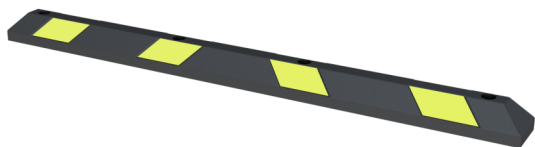

Artikelnummer / Article number: 3393-104

EAN / EAN number: 4250384748548

Vrachtcategorie / Freight category: B

Parkeren en verkeersdrempel, 1,83 m, zwart met gele reflectoren, gemaakt van gerecycled materiaal, 8 gele reflectorfolies ingebouwd, 4 gaten om vast te schroeven

Park and guide barrier, 1.83 m, black with yellow reflectors, made of recycled material, 8 yellow reflector foils embedded, 4 holes for screwing on

Omschrijving

Parkeren en verkeersdrempel

Parkeren en verkeersdrempel

Dienen om het verkeer veilig te geleiden, parkeerplaatsen te beperken en voertuigen af te remmen in kwetsbare gebieden zoals parkeerterreinen, werkterreinen of opritten.

-Ontwerp: PVC

- 1,83 m, zwart met gele reflectoren, gemaakt van gerecycled materiaal, 8 gele reflectorfolies ingebouwd, 4 gaten om vast te schroeven

-Design: PVC

- 1.83 m, black with yellow reflectors, made of recycled material, 8 yellow reflector foils embedded, 4 holes for screwing on

Technische gegevens

Gewicht: 15 kg

Afmetingen: 160 mm x 1830 mm x 100 mm