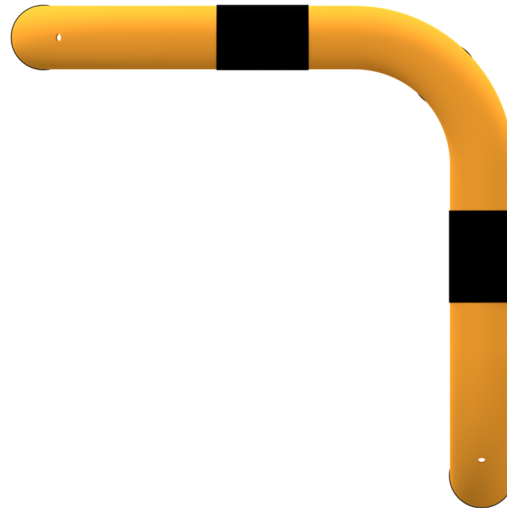

Article number / Artikelnummer: 477_61PBG

EAN number / EAN: 4250384728205
Freight category / Frachtkategorie: B

Anti-nudge hoop 90° equal-sided steel tube Ø 76 mm yellow / black, total width: 600 mm, height above ground: 1150 mm, to be fixed by plugs

Rammschutzbügel 90° gleichschenkelig Stahlrohr Ø 76 mm gelb / schwarz, Gesamtbreite: 600 mm, Höhe Überflur: 1150 mm, für Dübelbefestigung

Item description

Anti-nudge hoop 90° equal-sided steel tube Ø 76 mm yellow / black

Weight: 22 kg
Dimensions: 600 mm x 1150 mm x 600 mm
material:
S235 JR

surface:
hot dipped galvanized and powder coated

Artikeltext

Rammschutzbügel 90° gleichschenkelig Stahlrohr Ø 76 mm gelb / schwarz

Schutzwinkel 90°, Ø76 mm
feuerverzinkt, gelb pulverbeschichtet
mit schwarzen Warnstreifen
gleichschenkelig

- Gesamtbreite: 600 mm
- Höhe Überflur: 1150 mm
- für Dübelbefestigung

Technische Daten

Gewicht: 22 kg
Abmessungen: 600 mm x 1150 mm x 600 mm
Material:
S235 JR

Oberfläche:
Feuerverzinkt und Pulverbeschichtet