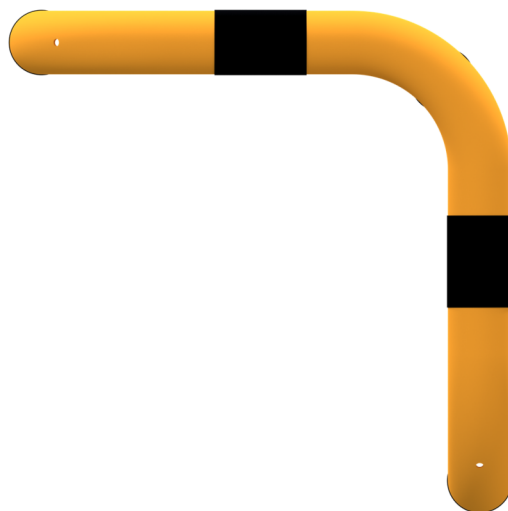

Numéro d'article / Article number: 477_61PBG

Arceau antichoc 90° 2 faces égales tube d'acier Ø 76 mm jaune / noir, largeur totale: 600 mm, hauteur hors sol: 1150 mm, à cheviller

Numéro EAN / EAN number: 4250384728205
Catégorie de fret / Freight category: B

Anti-nudge hoop 90° equal-sided steel tube Ø 76 mm yellow / black, total width: 600 mm, height above ground: 1150 mm, to be fixed by plugs

Description de l'article

Arceau antichoc 90° 2 faces égales tube d'acier Ø 76 mm jaune / noir

Arceaux de protection 90° Ø 76mm, Galvanisé à chaud, peint en jaune par poudrage, avec bandes d'avertissement noires, Arceau antichoc de protection 90°, isolé

- largeur totale: 600 mm
- hauteur hors sol: 1150 mm
- à cheviller

- total width: 600 mm
- height above ground: 1150 mm
- to be fixed by plugs

Technical specifications

Weight: 22 kg
Dimensions: 600 mm x 1150 mm x 600 mm
material:
S235 JR

surface:
hot dipped galvanized and powder coated