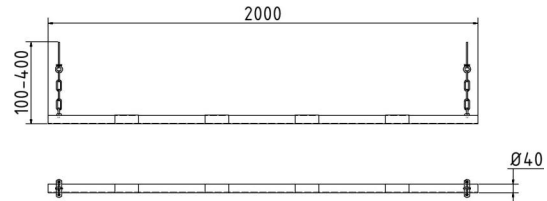

Article number / Artikelnummer: 417_B02

EAN number / EAN: 4250384746834
Freight category / Frachtkategorie: B

Barrier for height restriction, length: 2000mm

Barriere für Höhenbegrenzer, Länge: 2000mm

Item description

Barrier for height restriction

Barrier made of Aluminiumtube
Ø 40 mm, white powder-coated with red reflexiv stripes,
with universalattachment,
incl. chain for mounting on crosstube of height restriction

- length: 2000mm

Artikeltext

Barriere für Höhenbegrenzer

Barriere aus Alurohr,
Ø 40 mm, weiß beschichtet mit rot reflektierenden Streifen,
mit Universalbefestigung,
inkl. Kette zur Befestigung am Querholm des Höhenbegrenzers

- Länge: 2000mm

Technical specifications

Weight: 2,1 kg
Dimensions: 200 mm x 2000 mm x 200 mm
Material:
ALMI 0.5

surface:
powder-coated

Film RA1 DIN 67520 part 2 and
DIN 6171 part 1

Technische Daten

Gewicht: 2,1 kg
Abmessungen: 200 mm x 2000 mm x 200 mm
Material:
ALMI 0.5