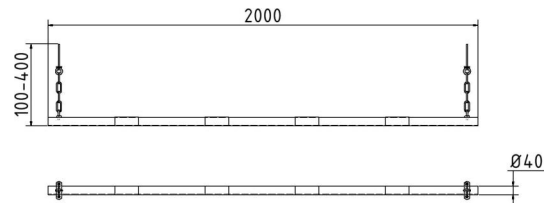

## Description de l'article

Barrière pour la fixation à la traverse du limiteur de hauteur

Barrière en tube d'aluminium,, Ø 40 mm, revêtement blanc avec bandes réfléchissantes rouges,, avec attachement universel,, y compris chaîne pour la fixation à la traverse du limiteur de hauteur

- longueur totale: 2000mm

Numéro EAN / EAN number: 4250384746834  
Catégorie de fret / Freight category: B

Barrier for height restriction, length: 2000mm

## Item description

Barrier for height restriction

Barrier made of Aluminiumtube  
Ø 40 mm, white powder-coated with red reflexiv stripes,  
with universalattachment,  
incl. chain for mounting on crosstube of height restriction

- length: 2000mm