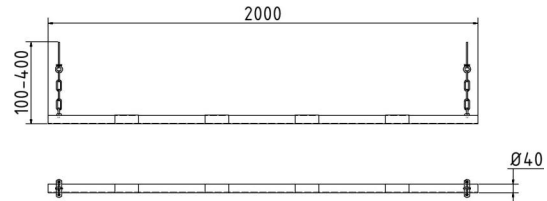

Artikelnummer / Article number: 417_B02

EAN / EAN number: 4250384746834
Vrachtcategorie / Freight category: B

Barrière voor hoogtebegrenzer, Lengte: 2000 mm

Barrier for height restriction, length: 2000mm

Omschrijving

Barrière voor hoogtebegrenzer

Slagboom gemaakt van aluminium buis,
Ø 40 mm, wit gecoat met rode reflecterende strepen,
met universele bevestiging,
incl. ketting voor bevestiging aan de dwarsbalk van de
hoogtebegrenzer

- Lengte: 2000 mm

Item description

Barrier for height restriction

Barrier made of Aluminiumtube
Ø 40 mm, white powder-coated with red reflexiv stripes,
with universalattachment,
incl. chain for mounting on crosstube of height restriction

- length: 2000mm

Technische gegevens

Gewicht: 2,1 kg
Afmetingen: 200 mm x 2000 mm x 200 mm
Material:
ALMI 0.5

surface:
powder-coated

Film RA1 DIN 67520 part 2 and
DIN 6171 part 1

Technical specifications

Weight: 2,1 kg
Dimensions: 200 mm x 2000 mm x 200 mm
Material:
ALMI 0.5