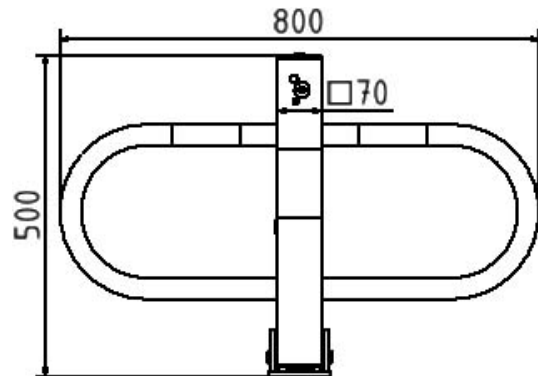

Item description

Car-park barrier foldable with Euro profile cylinder lock

Car park barrier, foldable
Square tube 70 x 70 mm
with lateral round tube hoops
and a one-piece base plate
total width approx. 800 mm
above ground 500 mm
Foldable, with Euro profile cylinder lock
three keys, self-engaging lock
to be fixed by plugs
with base plate 100 x 150 mm
or for mounting to ground socket part-no. 470.60

- hot-dip galvanized and white coated with red reflecting stripes

Technical specifications

Weight: 9,5 kg
Dimensions: 500 mm x 800 mm x 70 mm
materiaal:
S235 JR

surface:
hot dipped galvanized and powder coated