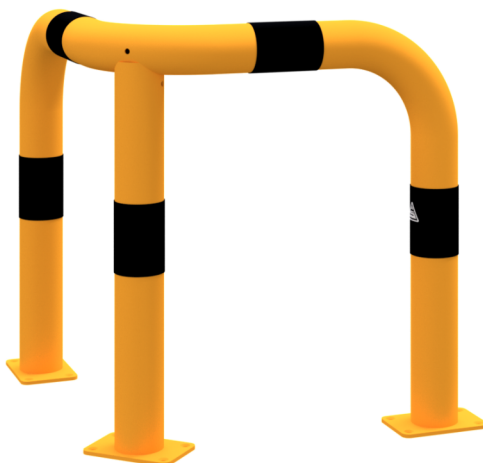

Numéro d'article / Article number: **477_60PBG**

Numéro EAN / EAN number: 4250384728199
Catégorie de fret / Freight category: B

Arceau antichoc 90° 2 faces égales tube d'acier Ø 76 mm jaune
7 noir, largeur totale: 600 mm, hauteur hors sol: 650 mm, à
cheviller

Anti-nudge hoop 90° equal-sided steel tube Ø 76 mm yellow /
black, total width: 600 mm, height above ground: 650 mm, to be
fixed by plugs

Description de l'article

Arceau antichoc 90° 2 faces égales tube d'acier Ø 76 mm jaune
7 noir

Arceaux de protection 90° Ø 76mm, Galvanisé à chaud, peint
en jaune par poudrage, avec bandes d'avertissement noires,
Arceau antichoc de protection 90°, isolé

- largeur totale: 600 mm
- hauteur hors sol: 650 mm
- à cheviller

- total width: 600 mm
- height above ground: 650 mm
- to be fixed by plugs

Technical specifications

Weight: 16 kg
Dimensions: 600 mm x 650 mm x 600 mm
material:
S235 JR

surface:
hot dipped galvanized and powder coated