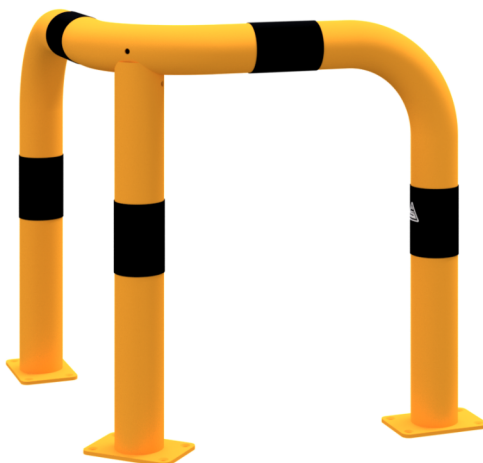

Artikelnummer / Article number: 477_60PBG

EAN / EAN number: 4250384728199

Vrachtcategorie / Freight category: B

Stierbalk 90° gelijkbenig Stalen buis Ø 76 mm geel / zwart,
Totale breedte: 600 mm, Hoogte boven de vloer: 650 mm, voor
deuvelbevestiging

Anti-nudge hoop 90° equal-sided steel tube Ø 76 mm yellow /
black, total width: 600 mm, height above ground: 650 mm, to be
fixed by plugs

Omschrijving

Stierbalk 90° gelijkbenig Stalen buis Ø 76 mm geel / zwart

Beschermbeugel 90°, Ø76 mm
thermisch verzinkt, geel gepoedercoat
met zwarte waarschuwingsstrepen
gelijkbenig

- Totale breedte: 600 mm
- Hoogte boven de vloer: 650 mm
- voor deuvelbevestiging

Item description

Anti-nudge hoop 90° equal-sided steel tube Ø 76 mm yellow /
black

Protective barriers 90°
hot-dip galvanized, powder-coated yellow
with black warning stripes
Anti-nudge hoop 90°
isoceles

- total width: 600 mm
- height above ground: 650 mm
- to be fixed by plugs