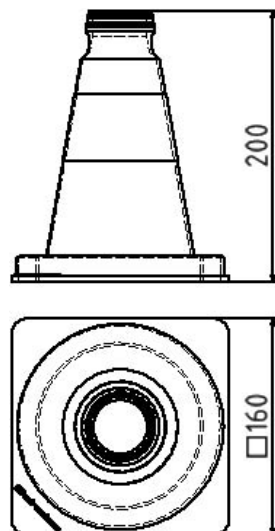

Artikelnummer / Article number: 3L200

EAN / EAN number: 4250384726584
Frachtkategorie / Freight category: A

Leitkegel rot, rot / weiß, Höhe: 200 mm

Traffic cone red, red / white, Height: 200 mm

Artikeltext

Leitkegel rot

Leitkegel

Für den Einsatz im Lager, auf Parkplätzen, zum schnellen und kurzfristigen Absichern.

- rot / weiß
- tagesleuchtend
- aus starkem PVC-Material
- gute Standfestigkeit
- stapelbar

Individualisieren Sie Ihre Leitkegel!

Möglichkeiten:

- Aufkleber auf Leitkegel, tagesleuchtend
- Bedruckte RA1/A Leitkegelfolie
- Bedruckte RA2/B Leitkegelfolie

- rot / weiß
- Höhe: 200 mm

Item description

Traffic cone red

Traffic cone

For use in warehouses, on car parks, for quick and short-term protection.

Technische Daten

Gewicht: 0,2 kg
Abmessungen: 160 mm x 200 mm x 160 mm
Material:
Kunststoff

Technical specifications

Weight: 0,2 kg
Dimensions: 160 mm x 200 mm x 160 mm
material:
plastic

* Alle Angaben sind Richtwerte (teilweise mit branchenüblichen Rundungen zum besseren Verständnis) und dienen lediglich zum Produktverständnis, nicht aber als Basis zum Bau von Zubehörteilen, Lagergestellen, Adaptierungen, Kombinationsprodukten oä. Alle Angaben sind ohne Gewähr, für evtl. Fehler und resultierende Folgen übernehmen wir keine Verantwortung.