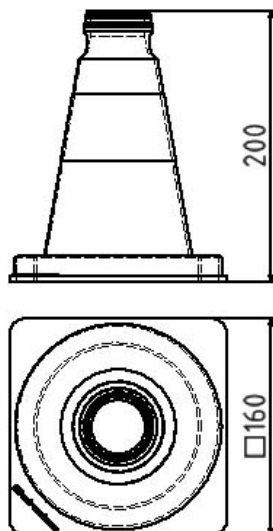

Artikelnummer / Article number: 3L200

EAN / EAN number: 4250384726584

Vrachtcategorie / Freight category: A

verkeerskegel rood, rood / wit, Hoogte: 200 mm

Traffic cone red, red / white, Height: 200 mm

Omschrijving

Afmetingen: 160 mm x 200 mm x 160 mm

material:

plastic

Item description

Traffic cone red

Traffic cone

For use in warehouses, on car parks, for quick and short-term protection.

·red / white

·printed film RA2/B

- red / white
- Height: 200 mm

Technical specifications

Weight: 0,2 kg

Dimensions: 160 mm x 200 mm x 160 mm

material:

plastic

* Alle specificaties zijn waarden bij benadering (in sommige gevallen met afrondingen volgens de industriestandaard voor een beter begrip) en zijn uitsluitend bedoeld om het product te begrijpen, maar niet als basis voor de constructie van accessoires, opbergrekken, aanpassingen, combinatieproducten of soortgelijke producten. Wij aanvaarden geen aansprakelijkheid voor eventuele fouten en de daaruit voortvloeiende gevolgen.