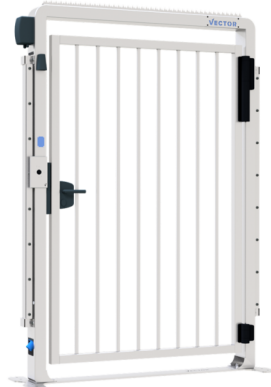

Número de artículo / Article number: 4VDE13

EAN / EAN number: 4250384780029

Categoría de carga / Freight category: B

Puerta en V - Puerta, con anchura de paso de 1290 mm, dimensiones: 440 x 1580 x 2205 mm, Equipado con un cerrapuertas eléctrico, por lo que puede ampliarse con sistemas de control de acceso, galvanizado en caliente

V-Door, passage width: 1290 mm, dimensions: 440 x 1580 x 2205 mm, equipped with a electrical door closer, therefore expandable with access control systems, hot-dip galvanized

Descripción

Puerta en V - Puerta

Item description

V-Door

Puerta en V - Puerta

V-Door

Puerta con módulo de valla de doble varilla para instalación fija

Door with double rod fence module for fixed installation

- con anchura de paso de 1290 mm, dimensiones: 440 x 1580 x 2205 mm
- Equipado con un cerrapuertas eléctrico, por lo que puede ampliarse con sistemas de control de acceso
- galvanizado en caliente

- passage width: 1290 mm, dimensions: 440 x 1580 x 2205 mm
- equipped with a electrical door closer, therefore expandable with access control systems
- hot-dip galvanized

* Todas las especificaciones son valores aproximados (en algunos casos con el redondeo estándar de la industria para una mejor comprensión) y están destinadas únicamente a la comprensión del producto, pero no como base para la construcción de accesorios, bastidores de almacenamiento, adaptaciones, productos combinados o similares. Toda la información se facilita sin garantía, por lo que no asumimos responsabilidad alguna por posibles errores y sus consecuencias.