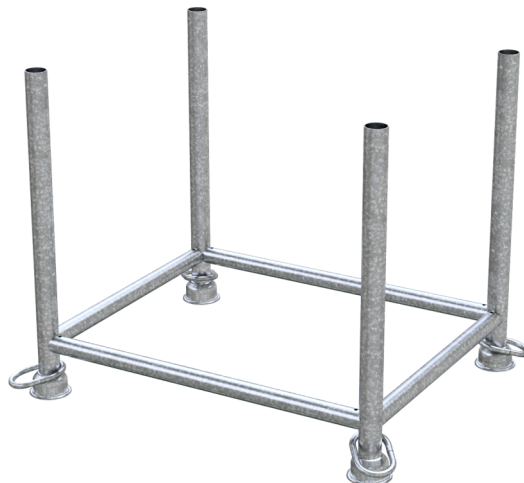

Número de artículo / Article number: 50102-0

EAN / EAN number: 4250384755447
Categoría de carga / Freight category: B

Palet apilable 0,90m x 0,70m x 0,70m, galvanizado, con gancho cerrado

Stackable pallet 0,90m x 0,70m x 0,70m, galvanized, with closed hook

Descripción

Palet apilable 0,90m x 0,70m x 0,70m

Palé apilable con dimensiones de llenado: 0,90 m x 0,70 m x 0,70 m

Para uso universal en la técnica de almacenamiento de mercancías largas.

- Puntales de tubo redondo de Ø 57 mm
- Barras transversales de tubo redondo de Ø 48,3 mm
- Capacidad de carga: 1,5 toneladas
- apto para el tráfico de carretillas elevadoras y transpaletas y para el funcionamiento de grúas
- apilamiento estable gracias al contorno de los pies de tulipán

- galvanizado
- con gancho cerrado

Datos técnicos

Peso: 26,66 kg
Dimensiones: 814 mm x 1014 mm x 700 mm
material:
S235 JR

surface:
hot dipped galvanized acc. to DIN ISO 1461

standard:
tested acc. to GS

Item description

Stackable pallet 0,90m x 0,70m x 0,70m

Stacking pallet with filling dimensions: 0.90m x 0.70m x 0.70m

For universal use in storage technology for long goods.

- uprights made of Ø 57 mm round tube
- crossbars made of Ø 48.3 mm round tube
- load capacity: 1.5 t
- suitable for forklift and pallet truck traffic and crane operation
- stable stacking due to the contour of the tulip feet