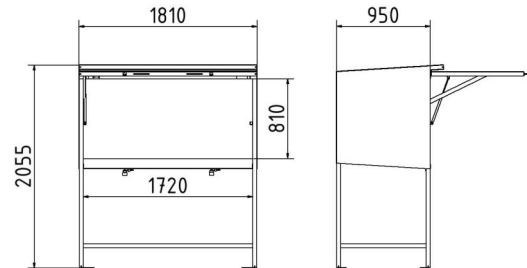

Descripción

Soporte para planos móviles

Soporte para planos móviles

Para trabajar en seco y protegido con planos, planos, tableta u ordenador portátil.

- Construcción de acero galvanizado con revestimiento de chapa de aluminio
- Puerta de protección contra la lluvia abatible incl. resorte de presión de gas para apoyar el movimiento
- Con placas base para montaje opcional en el suelo
- Dimensiones exteriores aprox. 1,8 x 0,95 m
- Altura aprox. 2,06 m
- Superficie de trabajo ligeramente inclinada para un trabajo ergonómico
- Con gancho para grúa y bolsillos para carretilla elevadora

- Sin luces LED ni enchufes

Uso previsto

For stopping, and securing or saving of areas.

Datos técnicos

Peso: 165 kg
Dimensiones: 1800 mm x 2200 mm x 1100 mm
material: galvanized steel construction with aluminum sheet cladding
outer dimensions: approx. 2.01 x 1.11 m, height: approx. 2.21 m

Item description

Mobile plan stand

Mobile plan stand

For dry and protected work with drawings, plans, tablet or laptop.

- Galvanised steel construction with aluminium sheet cladding.
- folding rain protection flap incl. gas pressure spring for movement support
- with base plates for optional floor mounting
- external dimensions approx. 1.8 x 0.95 m
- height approx. 2.06 m
- slightly sloping work surface for ergonomic working
- with crane hook and forklift pockets

- without LED lights and sockets

Designated purpose

For stopping, and securing or saving of areas.

Technical specifications

Weight: 165 kg
Dimensions: 1800 mm x 2200 mm x 1100 mm
material: galvanized steel construction with aluminum sheet cladding
outer dimensions: approx. 2.01 x 1.11 m, height: approx. 2.21 m