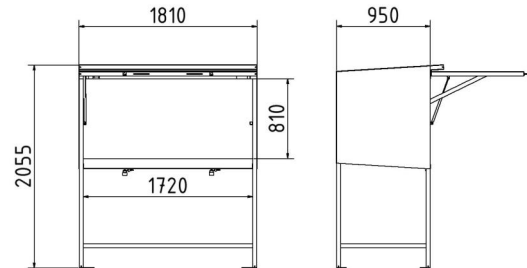

Numéro d'article / Article number: 53500

Stand à plans mobile, sans lampes LED et des prises

Description de l'article

Stand à plans mobile

Stand à plans mobile, Pour travailler au sec et à l'abri avec des dessins, plans, tablette ou ordinateur portable., construction en acier galvanisé avec revêtement en tôle d'aluminium, rabattement de la protection contre la pluie, y compris ressort à gaz pour faciliter le mouvement, avec plaques de fond pour fixation au sol en option, dimensions extérieures env. 1,8 x 0,95 m, hauteur env. 2,06 m, surface de travail légèrement inclinée pour un travail ergonomique, avec crochet de grue et poches pour chariot élévateur

Item description

Mobile plan stand

Mobile plan stand

For dry and protected work with drawings, plans, tablet or laptop.

- Galvanised steel construction with aluminium sheet cladding.
- folding rain protection flap incl. gas pressure spring for movement support
- with base plates for optional floor mounting
- external dimensions approx. 1.8 x 0.95 m
- height approx. 2.06 m
- slightly sloping work surface for ergonomic working
- with crane hook and forklift pockets

- without LED lights and sockets

Designated purpose

For stopping, and securing or saving of areas.

Technical specifications

Weight: 165 kg

Dimensions: 1800 mm x 2200 mm x 1100 mm

material: galvanized steel construction with aluminum sheet cladding

outer dimensions: approx. 2.01 x 1.11 m, height: approx. 2.21 m

* Toutes les données sont des valeurs indicatives (en partie avec les arrondis habituels dans la branche pour une meilleure compréhension) et servent uniquement à la compréhension du produit, mais pas comme base pour la construction d'accessoires, de supports de stockage, d'adaptations, de produits combinés ou autres. Toutes les indications sont fournies sans garantie, nous déclinons toute responsabilité pour d'éventuelles erreurs et les conséquences qui en résultent.